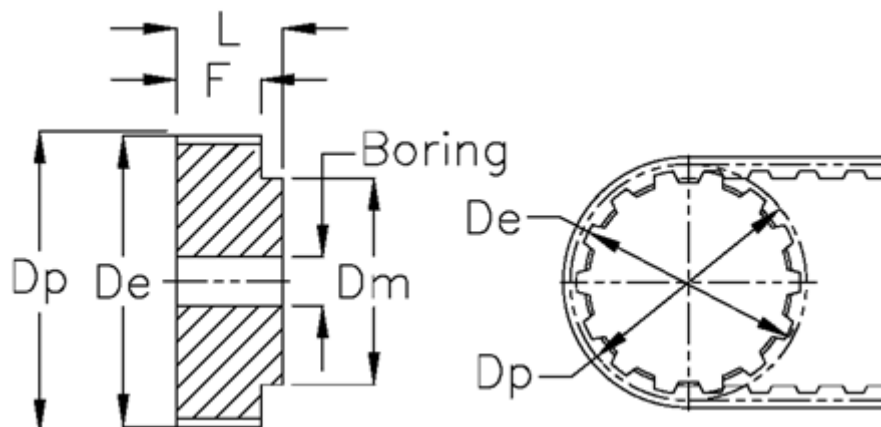

Varenummer: 60415340048
Beskrivelse: Tandremskive 40 T10 48/0

Mål

De	= 150.95	Type = T10
Dm	= 95	V•gt = 1.516
Dp	= 152.95	
F	= 30	
Forboring	= 16	
L	= 40	
Rembredde	= - 25 mm	
Tandantal	= 48	